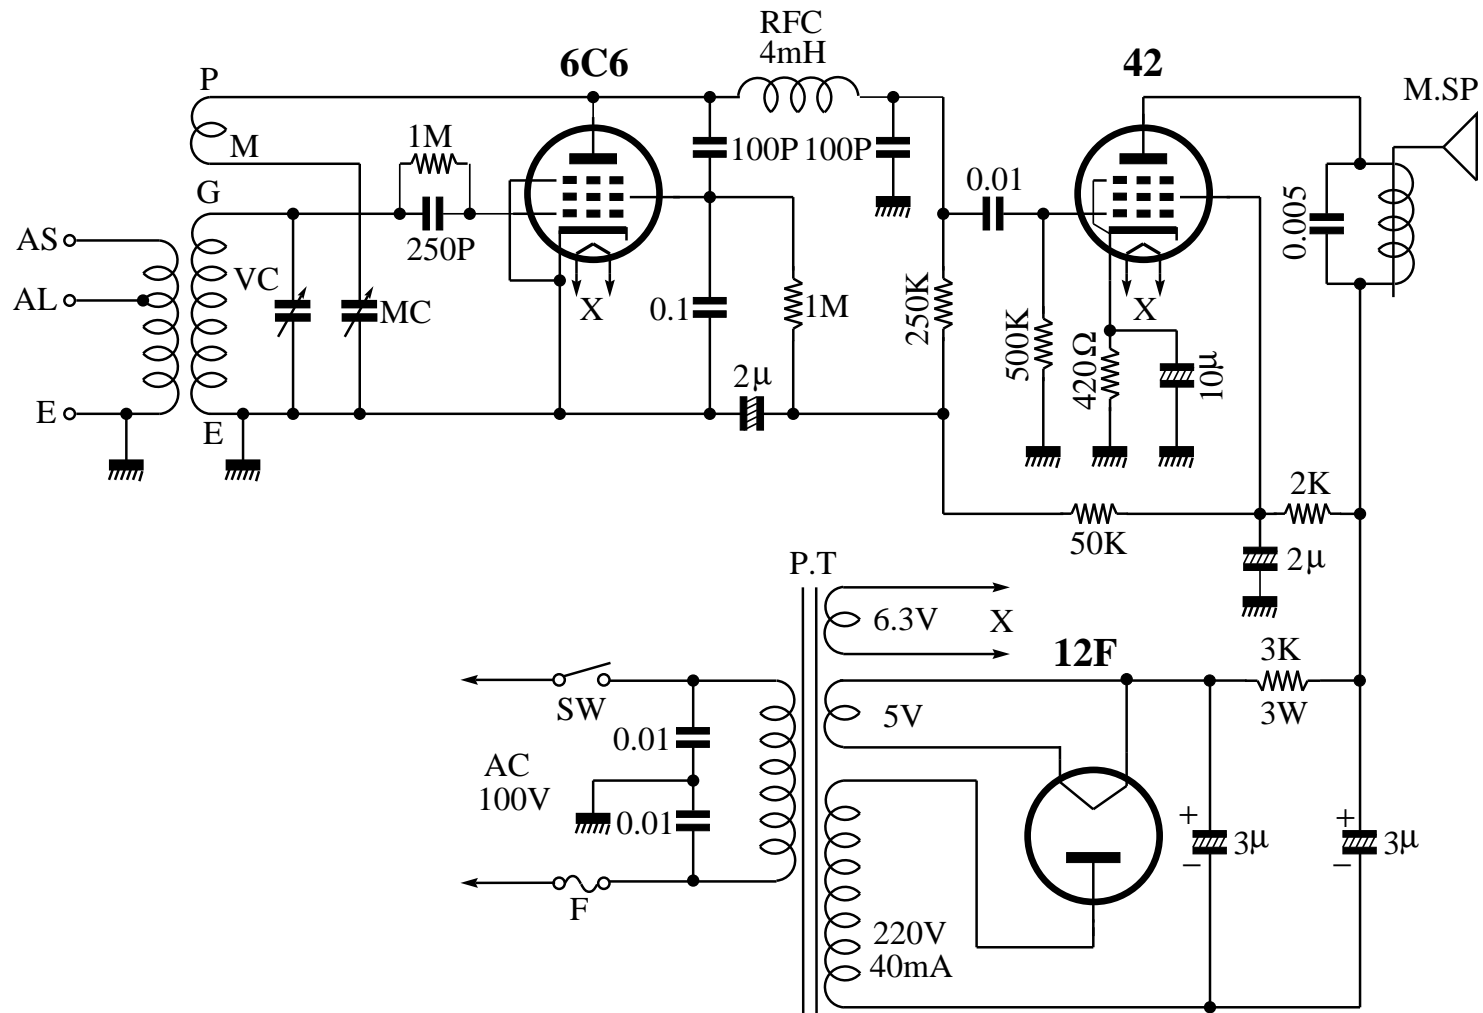

3球再生式ストレート受信機 (6C6-42-12F)

コイルは並四コイル スピーカーはマグネチック・スピーカー