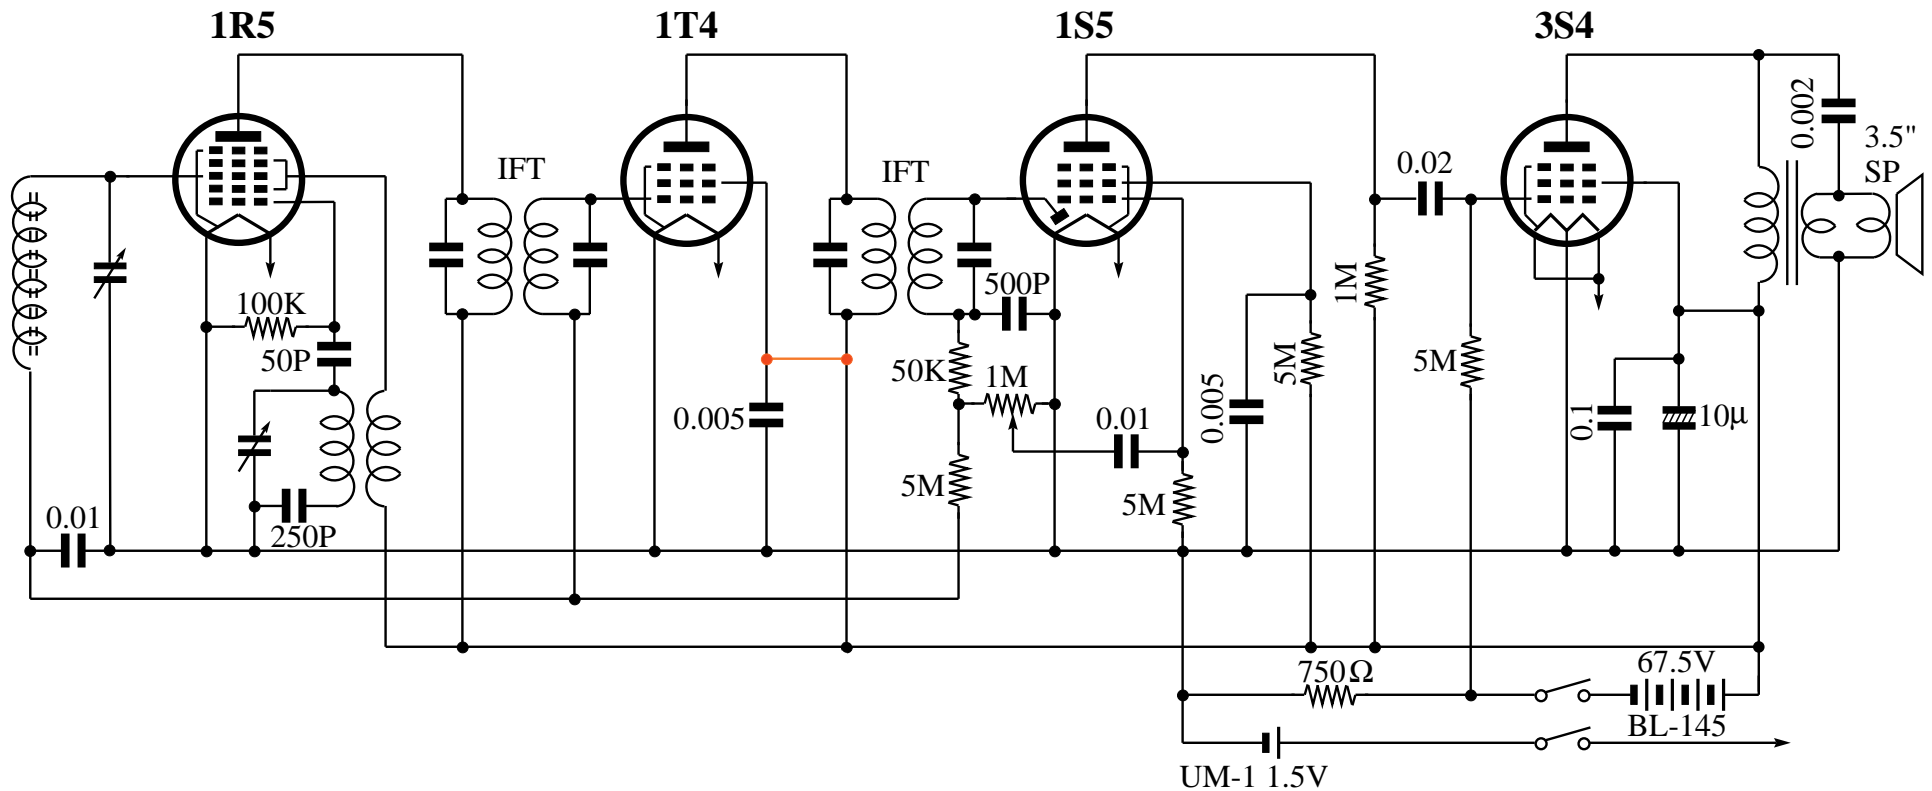

シルバー製ミニチュア管使用4球ポータブルスーパー受信機 53SB型 (1R5-1T4-1S5-3S4)

(無線と実験 1957/4)

注意：原図には1T4の G_2 はB電源に接続されていないが、恐らく赤線のように結線されていると思われる