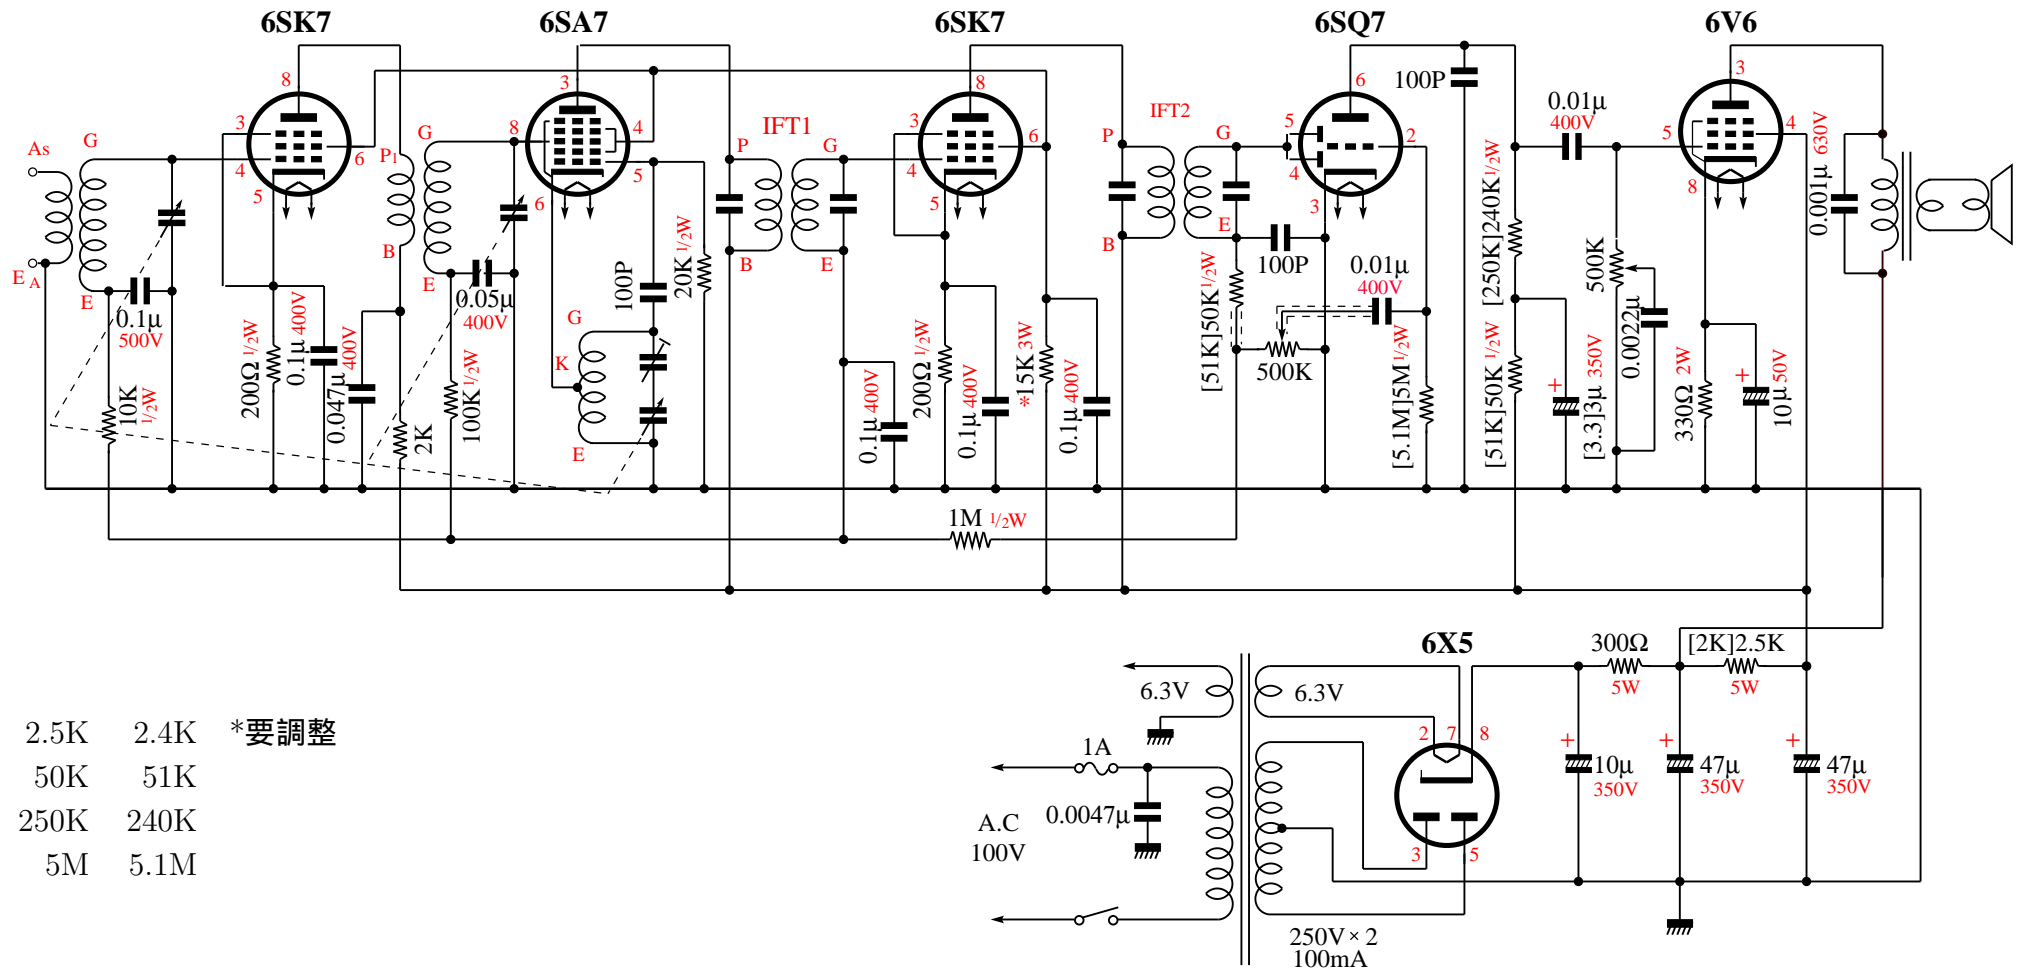

# 高周波1段増幅付6球スーパー受信機：6SK7-6SA7-6SK7-6SQ7-6V6-6X5

2.5K 2.4K \*要調整  
 50K 51K  
 250K 240K  
 5M 5.1M

色々なラジオの回路図は、ラジオ回路図博物館 <http://fomalhaut.web.infoseek.co.jp/radio/radio-circuit.html> で。