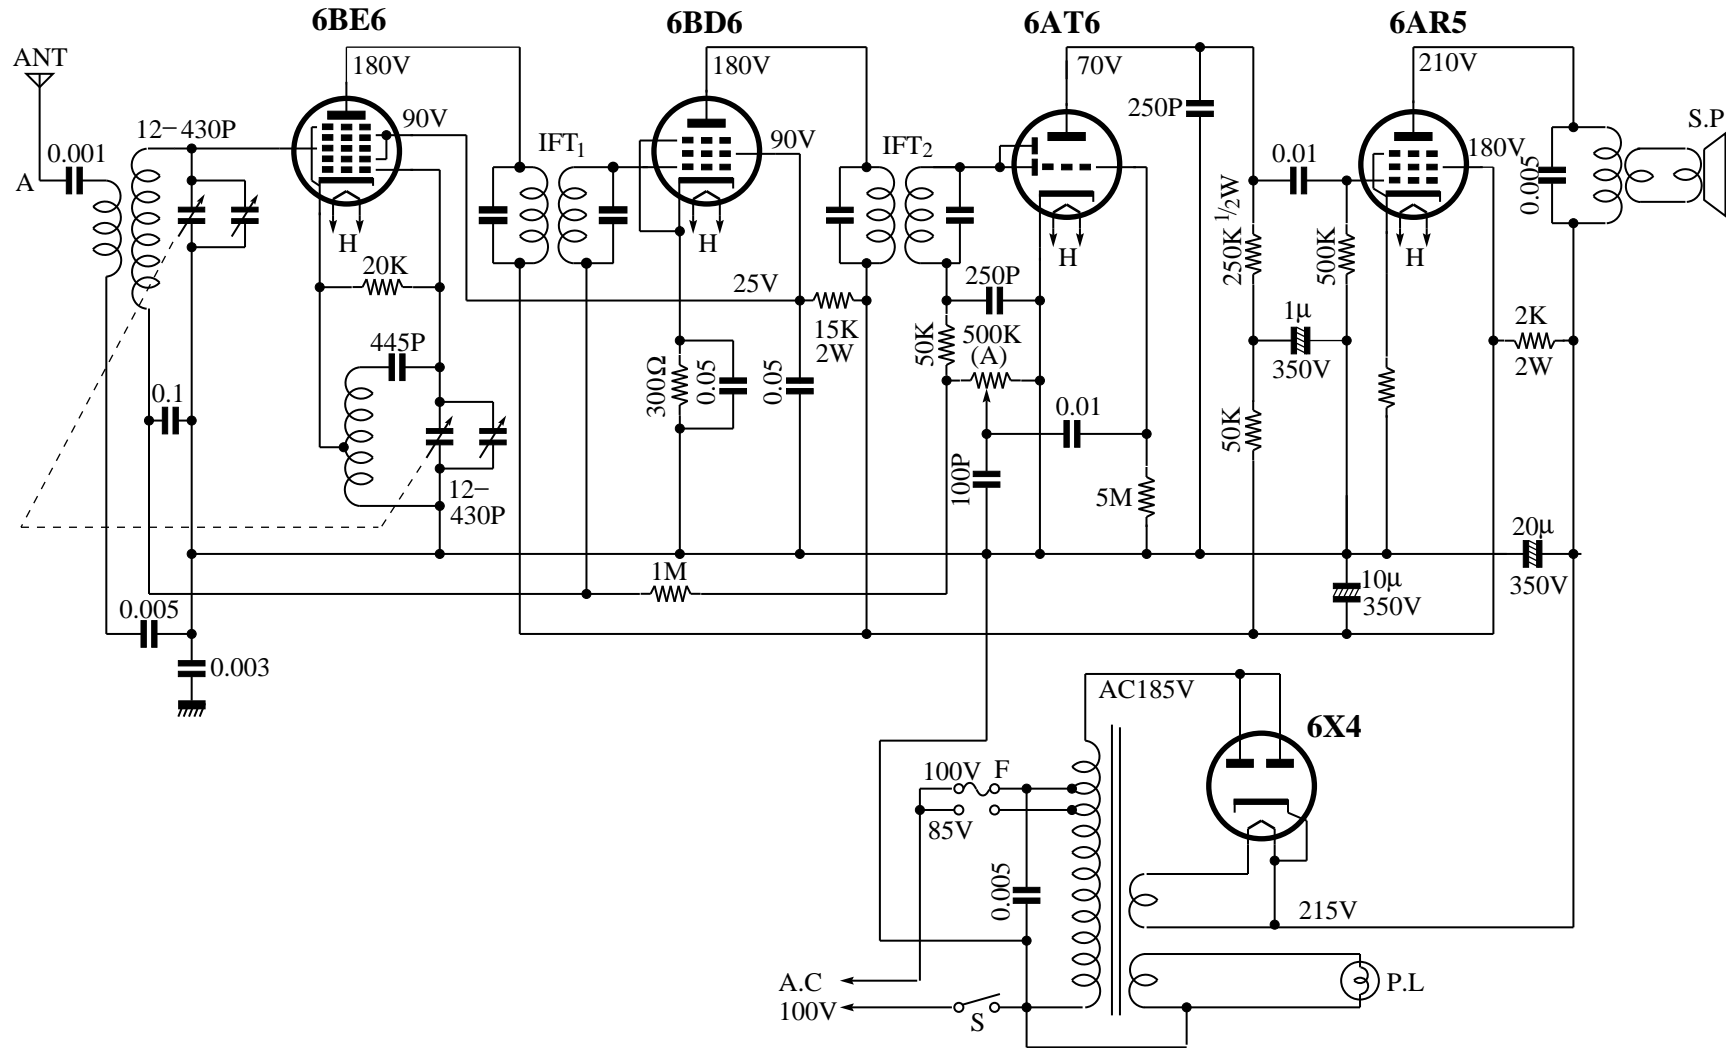

松下電器製ナショナルDX 370 型5球スーパー (6BE6-6BD6-6AT6-6AR5-6X4)

ラジオ温故知新(<http://fomalhaut.web.infoseek.co.jp/index.html>)
 ラジオ回路図博物館 (<http://fomalhaut.web.infoseek.co.jp/radio/radio-circuit.html>)