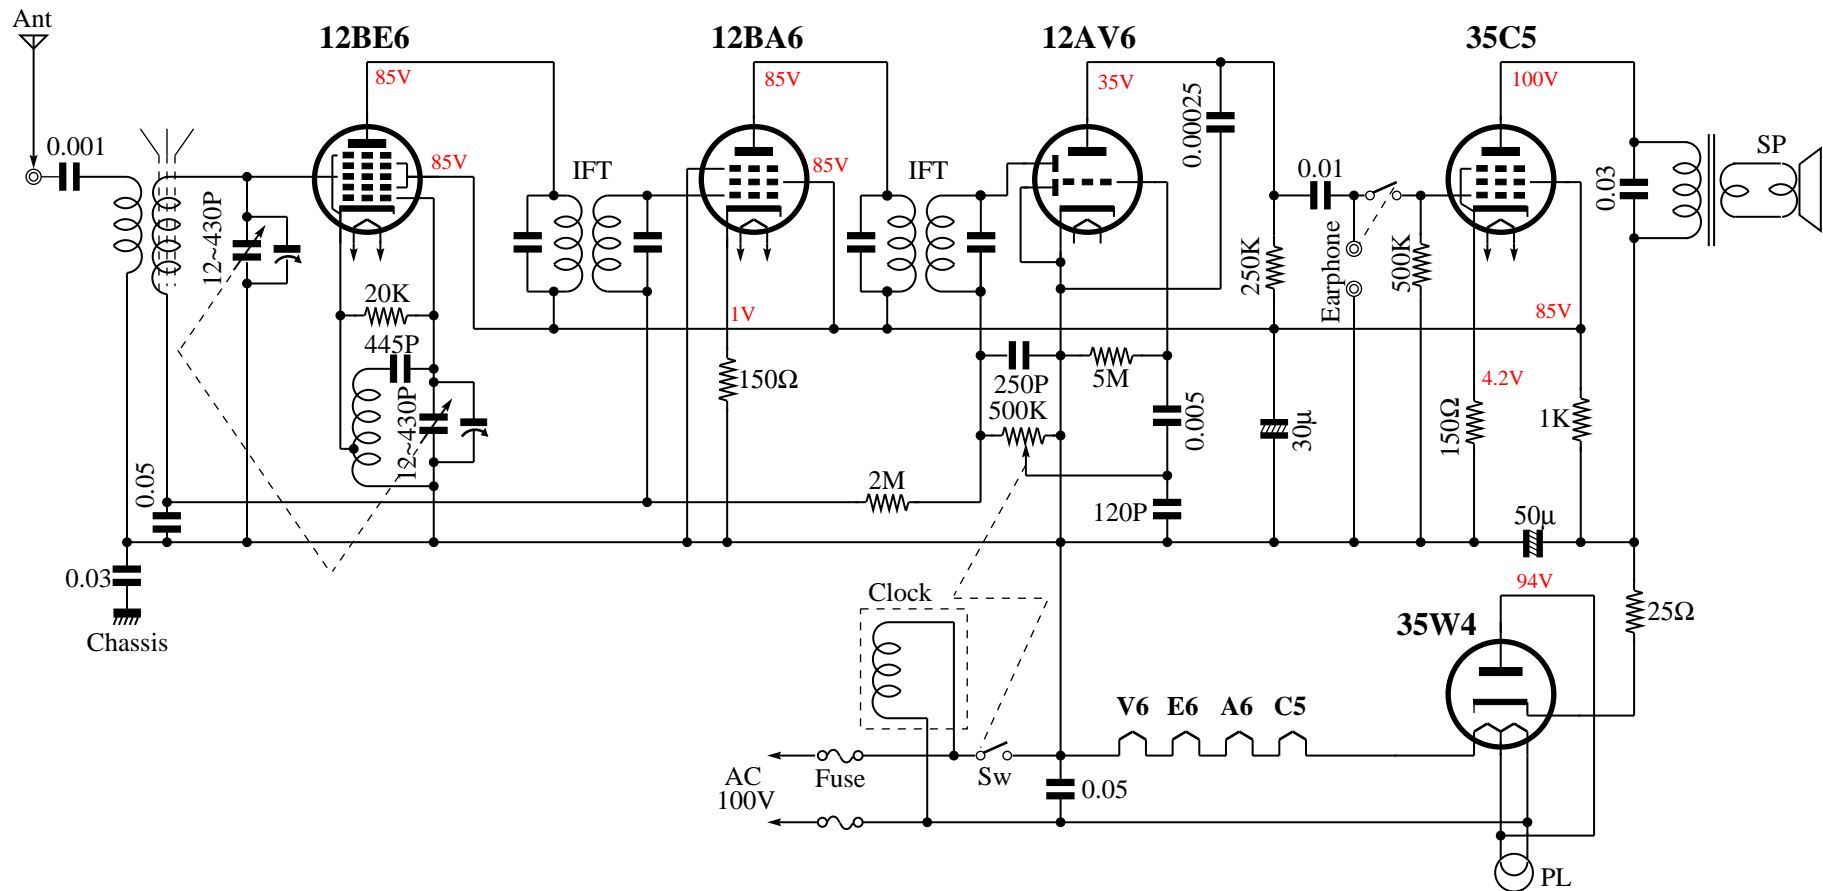

ナショナル製5球トランスレススーパー「クロックスーパー」(12BE6-12BA6-12AV6-35C5-35W4)

『無線と実験 401 回路集』

- 自動巻時計付