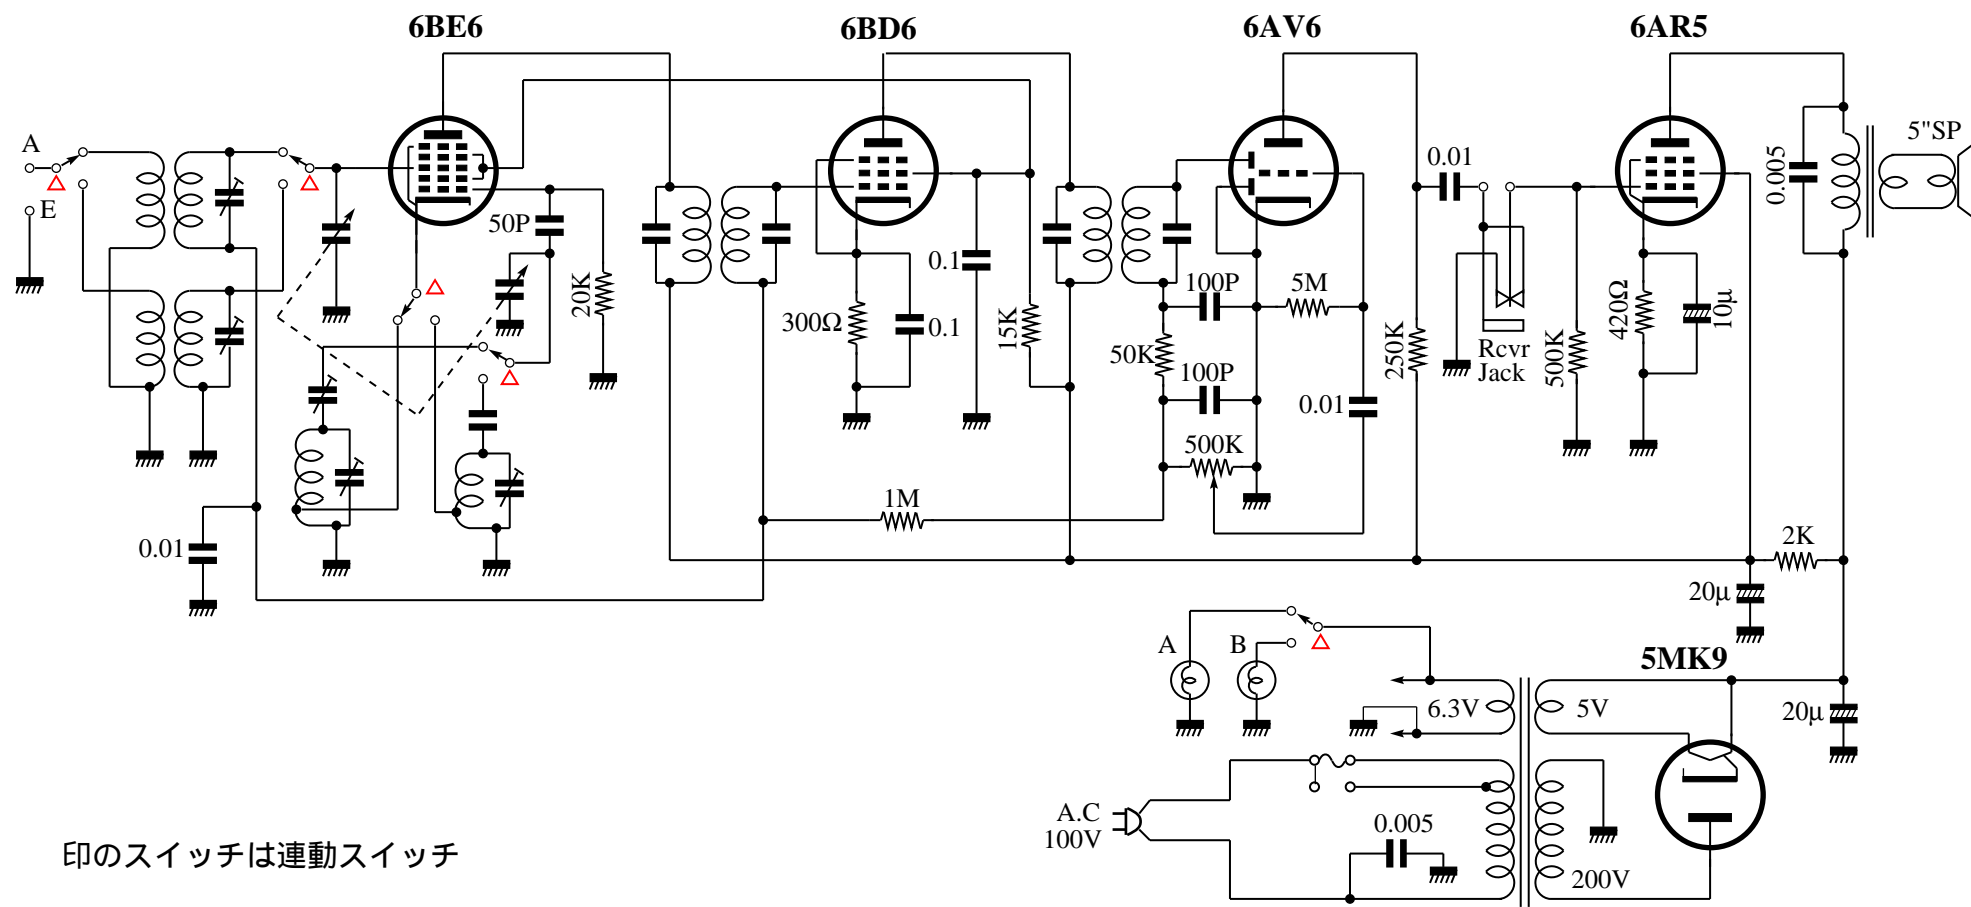

協和電機化学 KK 製 2 バンド 5 球スーパーキット：リンカーン 5A-32 型

(『無線と実験 401 回路集])

印のスイッチは連動スイッチ